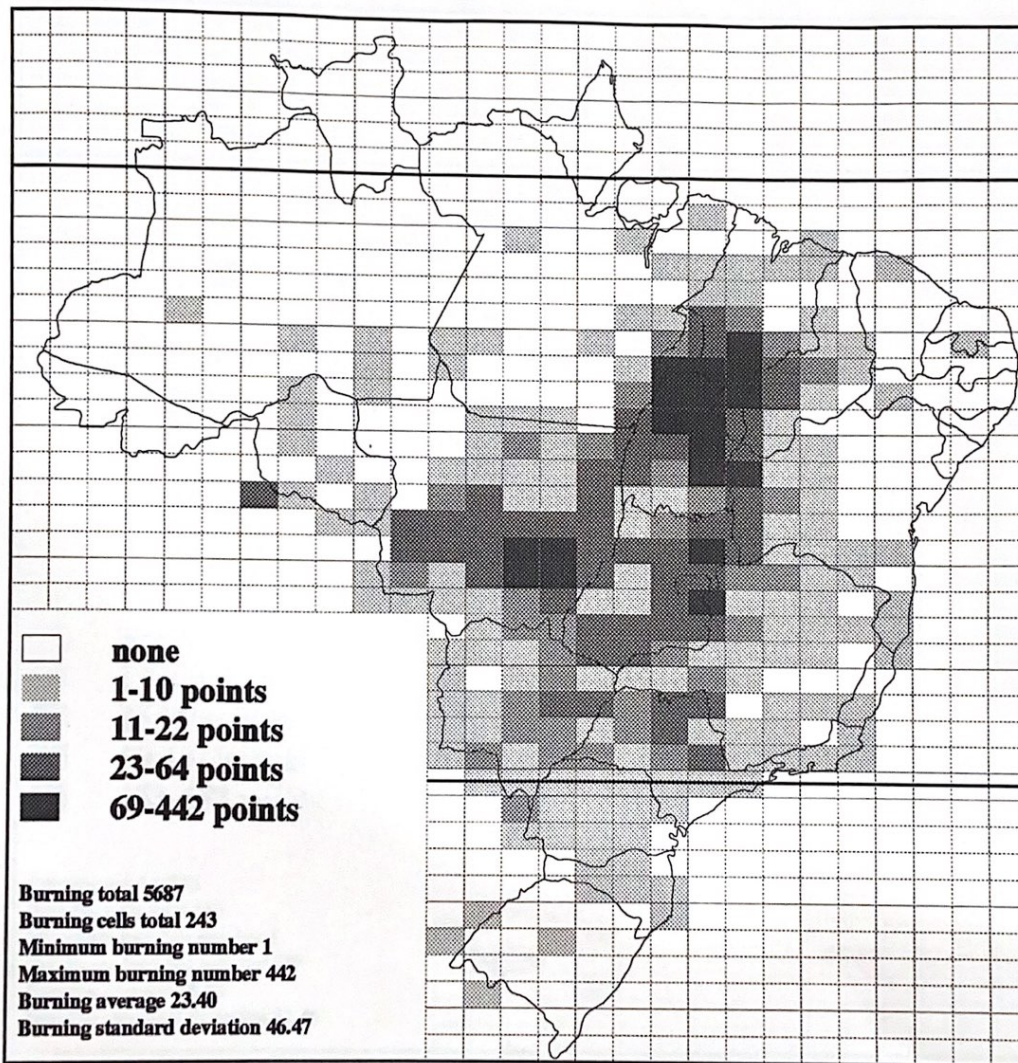

EX TROPICIS

AE
AGÊNCIA
ESTADO

INFORMAÇÕES AMBIENTAIS

QUEIMADAS

Junho de 1991

DADOS DO SATÉLITE NOAA: INSTITUTO NACIONAL DE PESQUISAS ESPACIAIS - INPE-SCT
MAPEAMENTO DIGITAL E ARTE FINAL: NÚCLEO DE MONITORAMENTO AMBIENTAL - NMA/EMBRAPA

EX TROPICIS

ENVIRONMENTAL INFO

BURNINGS

June, 1991

NOAA SATELLITE DATA BY NATIONAL INSTITUTE FOR SPACE RESEARCH, INPE-SCT
ART AN DIGITAL MAPPING BY ENVIRONMENTAL MONITORING CENTER - NMA/EMBRAPA