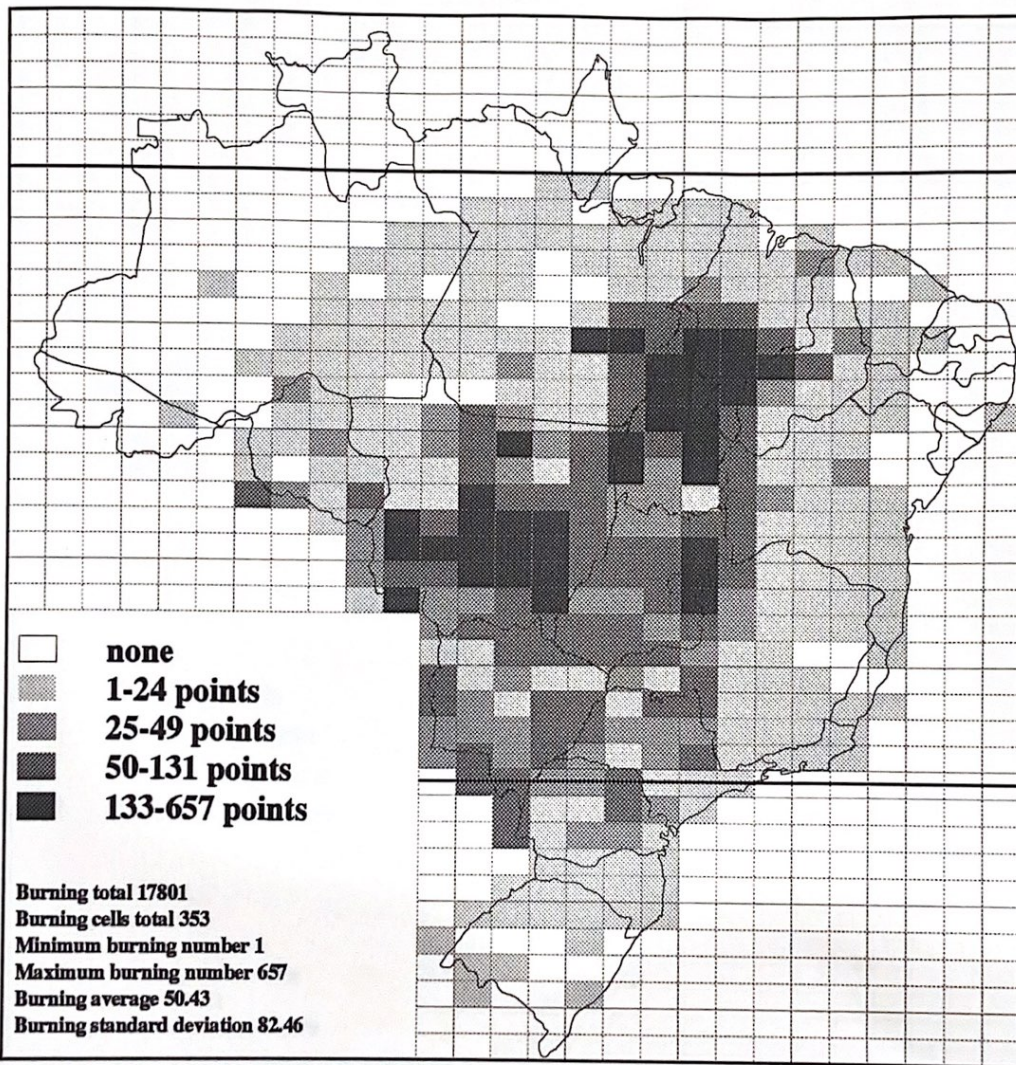

EX TROPICIS

INFORMAÇÕES AMBIENTAIS

QUEIMADAS

Julho de 1991

DADOS DO SATÉLITE NOAA: INSTITUTO NACIONAL DE PESQUISAS ESPACIAIS - INPE-SCT
 MAPEAMENTO DIGITAL E ARTE FINAL: NÚCLEO DE MONITORAMENTO AMBIENTAL - NMA/EMBRAPA

EX TROPICIS

AE
AGÊNCIA
ESTADO

ENVIRONMENTAL INFO

BURNINGS

July, 1991

NOAA SATELLITE DATA BY NATIONAL INSTITUTE FOR SPACE RESEARCH, INPE-SCT
ART AN DIGITAL MAPPING BY ENVIRONMENTAL MONITORING CENTER - NMA/EMBRAPA